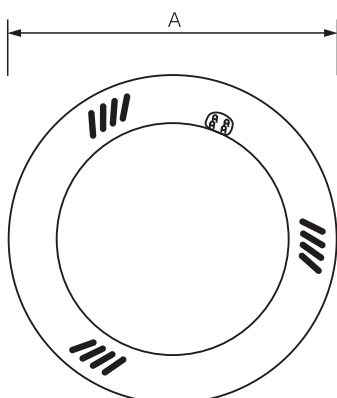

EAN	Item description	Temperature-ambient range	Temperature-storage range
8719157008099	Noxion Avant LEDtube T9 Circular (EM/Direct) 200mm 12W 830 G10q (22w eqv.)	-20-40°C	-20-65°C
8719157008105	Noxion Avant LEDtube T9 Circular (EM/Direct) 200mm 12W 840 G10q (22w eqv.)	-20-40°C	-20-65°C
8719157008112	Noxion Avant LEDtube T9 Circular (EM/Direct) 300mm 20W 830 G10q (32w eqv.)	-20-40°C	-20-65°C
8719157008129	Noxion Avant LEDtube T9 Circular (EM/Direct) 300mm 20W 840 G10q (32w eqv.)	-20-40°C	-20-65°C
8719157010436	Noxion Avant LEDtube T9 Circular (EM/Direct) 400mm 20W 830 G10q (40w eqv.)	-20-40°C	-20-65°C
8719157010443	Noxion Avant LEDtube T9 Circular (EM/Direct) 400mm 20W 840 G10q (40w eqv.)	-20-40°C	-20-65°C

DIMENSIONS

EAN	Item description	Height (B)	Diameter (A)
8719157008099	Noxion Avant LEDtube T9 Circular (EM/Direct) 200mm 12W 830 G10q (22w eqv.)	30mm	205mm
8719157008105	Noxion Avant LEDtube T9 Circular (EM/Direct) 200mm 12W 840 G10q (22w eqv.)	30mm	205mm
8719157008112	Noxion Avant LEDtube T9 Circular (EM/Direct) 300mm 20W 830 G10q (32w eqv.)	30mm	298mm
8719157008129	Noxion Avant LEDtube T9 Circular (EM/Direct) 300mm 20W 840 G10q (32w eqv.)	30mm	298mm
8719157010436	Noxion Avant LEDtube T9 Circular (EM/Direct) 400mm 20W 830 G10q (40w eqv.)	30mm	400mm
8719157010443	Noxion Avant LEDtube T9 Circular (EM/Direct) 400mm 20W 840 G10q (40w eqv.)	30mm	400mm

DIMENSIONAL DRAWING