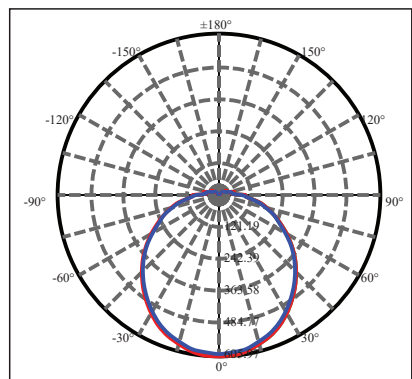

## MAATSCHETSEN

# FOTOMETRISCHE GEGEVENS

8719157008099

8719157008105

8719157008112

8719157008129

8719157010436

8719157010443

**NOXION**