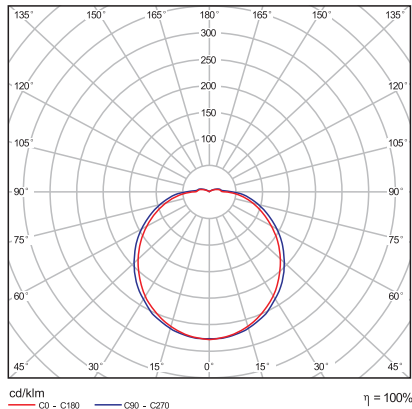

VERPAKKINGSINFORMATIE

EAN	Item description	Doos 1 Stuk		Masterbox		
		Afmetingen (mm) (LxWxH)	Gewicht (kg)	Aantal stuks per masterbox	Afmetingen (mm) (LxWxH)	Gewicht (kg)
8719157008099	Noxion Avant LEDtube T9 Circular (EM/Direct) 200mm 12W 830 G10q (22w eqv.)	212x36x212	0.231	20pcs	755x237x260	5.62
8719157008105	Noxion Avant LEDtube T9 Circular (EM/Direct) 200mm 12W 840 G10q (22w eqv.)	212x36x212	0.231	20pcs	755x237x260	5.62
8719157008112	Noxion Avant LEDtube T9 Circular (EM/Direct) 300mm 20W 830 G10q (32w eqv.)	305x36x305	0.363	20pcs	755x330x355	8.26
8719157008129	Noxion Avant LEDtube T9 Circular (EM/Direct) 300mm 20W 840 G10q (32w eqv.)	305x36x305	0.363	20pcs	755x330x355	8.26
8719157010436	Noxion Avant LEDtube T9 Circular (EM/Direct) 400mm 20W 830 G10q (40w eqv.)	405x36x405	0.45	12pcs	460x425x430	7.4
8719157010443	Noxion Avant LEDtube T9 Circular (EM/Direct) 400mm 20W 840 G10q (40w eqv.)	405x36x405	0.45	12pcs	460x425x430	7.4

FOTOMETRISCHE GEGEVENS

8719157008099