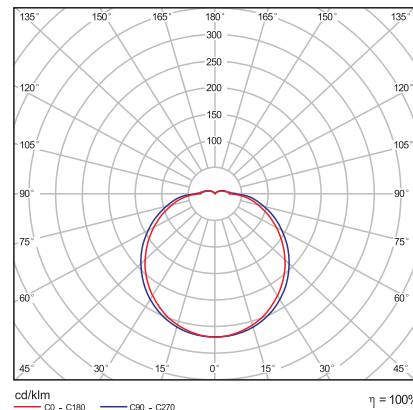

## MAATSCHETSEN

# FOTOMETRISCHE GEGEVENS

8719157008099

8719157008105

8719157008112

8719157008129

8719157010436

8719157010443

**NOXION**