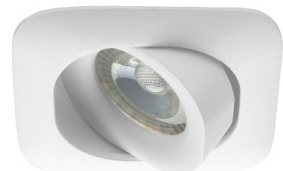

SQUARE INBOUWSPOT KANTELBAAR

OMSCHRIJVING

De Noxion Square is een premium vierkante design-inbouwspot die geschikt is voor LED retrofit- en halogeenlampen met een diameter van 51mm (MR16 Ø 51mm) en wordt voornamelijk gebruikt bij luxueuze toepassingen. De behuizing van de inbouwspot is volledig vervaardigd uit aluminium waardoor de kwaliteit behouden blijft. Dit armatuur is kantelbaar tot 40 graden, geschikt als accentverlichting en toepasbaar voor zaagmaten van Ø 70mm.

TOEPASSINGEN

Kantoor

Hotel

Restaurant

Retail

Woningbouw

SPECIFICATIES

EAN	Artikelomschrijving	Kleur
8719157000550	Square MR16 Ø51mm LED/HALOGEEN Geborsteld nikkel (incl. GU10 fitting) Zaagmaat Ø70mm 40° kantelbaar	Geborsteld nikkel
8719157000543	Square MR16 Ø51mm LED/HALOGEEN Zand wit (incl. GU10 fitting) Zaagmaat Ø70mm 40° kantelbaar	Zand wit

TECHNISCHE SPECIFICATIES

Technische specificaties

Techniek	Geschikt voor gebruik met LED
IP	IP20
Inclusief lichtbron	Nee

Elektrische aansluiting

Frequentie (Hz)	50-60
Netspanning/Voltage (V)	220-240 AC
Max. vermogen (W)	50
Fitting	GU10 (inclusief)
Aansluitkabel (GU10)	18 cm

Fysieke eigenschappen

Afmetingen L x B (mm)	82 x 82
Zaagmaat Ø (mm)	70
Inbouwdiepte (mm)	≥70
Kantelbaar	40°
Montage	Inbouw
Veertype	Klemveer

Materiaaleigenschappen

Behuizing	Aluminium
Kleur behuizing	Geborsteld nikkel, Zand wit