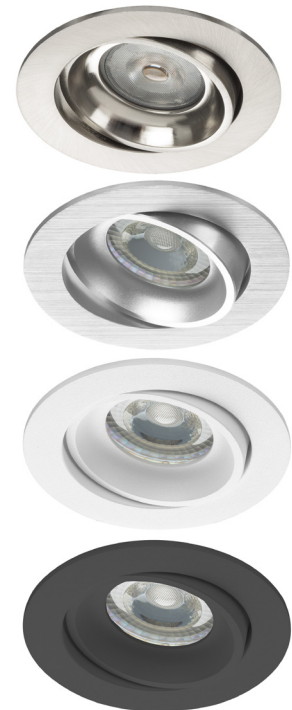

### OMSCHRIJVING

De Noxion Vision is een premium ronde design-inbouwspot die geschikt is voor LED retrofit- en halogeenlampen met een diameter van 51mm (MR16 Ø 51mm) en wordt voornamelijk gebruikt bij luxueuze toepassingen. De behuizing van de spot is volledig vervaardigd uit aluminium waardoor de kwaliteit behouden blijft. Dit armatuur is kantelbaar tot 40 graden, geschikt als accentverlichting en toepasbaar voor zaagmaten van Ø 69mm. De Vision inbouwspot is verdiept, waardoor verblinding wordt tegengegaan.

### SPECIFICATIES

EAN	Artikelomschrijving	Kleur
8719157000628	Vision MR16 Ø51mm LED/HALOGEEEN Geborsteld nikkel (incl. GU10 fitting) Zaagmaat Ø69mm 40° kantelbaar	Geborsteld nikkel
8719157000604	Vision MR16 Ø51mm LED/HALOGEEEN Geborsteld aluminium (incl. GU10 fitting) Zaagmaat Ø69mm 40° kantelbaar	Geborsteld aluminium
8719157000611	Vision MR16 Ø51mm LED/HALOGEEEN Zand wit (incl. GU10 fitting) Zaagmaat Ø69mm 40° kantelbaar	Zand wit
8719157004800	Vision MR16 Ø51mm LED/HALOGEEEN Zwart (incl. Gu10 fitting) Zaagmaat Ø69mm 40° kantelbaar	Zwart

Fysieke eigenschappen	
Diameter (mm)	82
Zaagmaat Ø (mm)	69
Inbouwdiepte (mm)	≥75
Kantelbaar	40°
Montage	Inbouw
Veertype	Klemveer

Materiaaleigenschappen	
Behuizing	Aluminium
Kleur behuizing	Geborsteld nikkel, Geborsteld aluminium, Zand wit, Zwart