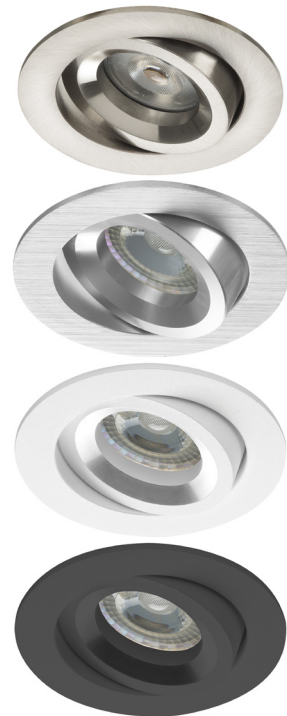

DROME INBOUWSPOT KANTELBAAR

OMSCHRIJVING

De Noxion Drome is een premium ronde design-inbouwspot die geschikt is voor LED retrofit- en halogeenlampen met een diameter van 51mm (MR16 Ø 51mm) en wordt voornamelijk gebruikt bij luxueuze toepassingen. 'MR' staat voor multifaceted reflector. De behuizing van de spot is volledig vervaardigd uit aluminium waardoor de kwaliteit behouden blijft. Dit armatuur is kantelbaar tot 40 graden, geschikt als accentverlichting en toepasbaar voor zaagmaten van Ø 69mm. De Drome inbouwspot is verdiept, waardoor verblinding wordt tegengegaan.

TOEPASSINGEN

Kantoor

Hotel

Restaurant

Retail

Woningbouw

SPECIFICATIES

EAN	Artikelomschrijving	Kleur
8719157000659	Drome MR16 Ø51mm LED/HALOGEEEN Geborsteld nikkel (incl. GU10 fitting) Zaagmaat Ø69mm 40° kantelbaar	Geborsteld nikkel
8719157000635	Drome MR16 Ø51mm LED/HALOGEEEN Geborsteld aluminium (incl. GU10 fitting) Zaagmaat Ø69mm 40° kantelbaar	Geborsteld aluminium
8719157000642	Drome MR16 Ø51mm LED/HALOGEEEN Zand wit (incl. GU10 fitting) Zaagmaat Ø69mm 40° kantelbaar	Zand wit
8719157004817	Drome MR16 Ø51mm LED/HALOGEEEN Zwart (incl. Gu10 fitting) Zaagmaat Ø69mm 40° kantelbaar	Zwart

Fysieke eigenschappen	
Diameter (mm)	82
Zaagmaat Ø (mm)	69
Inbouwdiepte (mm)	≥75
Kantelbaar	40°
Montage	Inbouw
Veertype	Klemveer

Materiaaleigenschappen	
Behuizing	Aluminium
Kleur behuizing	Geborsteld nikkel, Geborsteld aluminium, Zand wit, Zwart