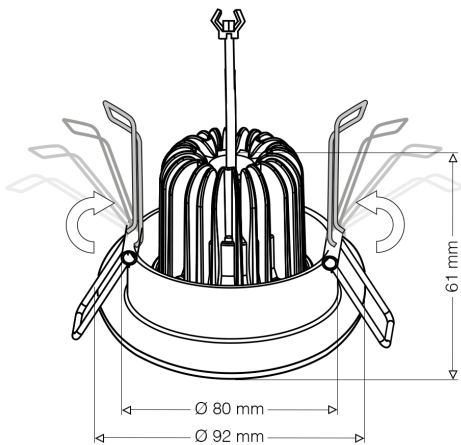

TECHNISCHE SPECIFICATIES

Technische specificaties

Dimbaar	Ja
UGR	<15
Bundelhoek	36°
IP	IP20
IK	IK02
Beschermingsklasse	II
Inclusief driver (ja/nee)	Ja
Gloeidraadtest	650°C

Elektrische aansluiting

Frequentie (Hz)	50-60
Netspanning/Voltage (V)	220-240
AC/DC	AC
Power factor	>0,9

Toepassing

Bedrijfstemperatuur	-10 tot +40°C

Fysieke eigenschappen

Diameter (mm)	92
Zaagmaat Ø (mm)	80
Inbouwdiepte (mm)	61
Kantelbaar	40°
Montage	Inbouw

Materiaaleigenschappen

Behuizing	Aluminium
Kleur behuizing	Geborsteld aluminium, Zand wit
Optiek	Polycarbonaat

Certificaten

Certificaten driver	CE
Certificaten armatuur	CE
Meetrapporten	LM80-08

MAATSCHETSEN

NOXION

© 2017 Noxion B.V. - Alle rechten voorbehouden. Noxion behoudt zich het recht voor om zonder enige voorafgaande mededeling of verplichting wijzigingen aan te brengen in de specificaties van een product en stelt zich niet aansprakelijk voor welke gevolgen dan ook van het gebruik van dit document. Fouten en drukfouten voorbehouden.

Versie: Mei 2018