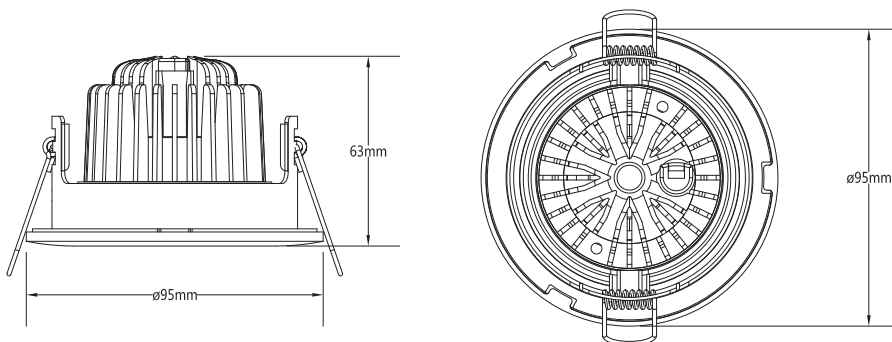

TECHNISCHE SPECIFICATIES

Technische specificaties	
UGR	<15
Dimbaar	Ja
Bundelhoek	36°
IP	IP65
IK	IK02
Beschermingsklasse	II
Inclusief driver (ja/nee)	Ja
Gloeidraadtest	650°C

Elektrische aansluiting	
Frequentie (Hz)	50-60
Netspanning/Voltage (V)	220-240
AC/DC	AC
Power factor	>0,9

Toepassing	
Bedrijfstemperatuur	-20 tot +45°C

Fysieke eigenschappen	
Diameter (mm)	95
Zaagmaat Ø (mm)	83
Inbouwdiepte (mm)	63
Kantelbaar	30°
Montage	Inbouw
Geschikt voor plafonddikte (mm)	2 - 20

Materiaaleigenschappen	
Behuizing	Aluminium
Kleur behuizing	Zand wit, Aluminium
Optiek	Polycarbonaat

Certificaten	
Certificaten driver	CE
Certificaten armatuur	CE
Meetrapporten	LM80-08

MAATSCHETSEN