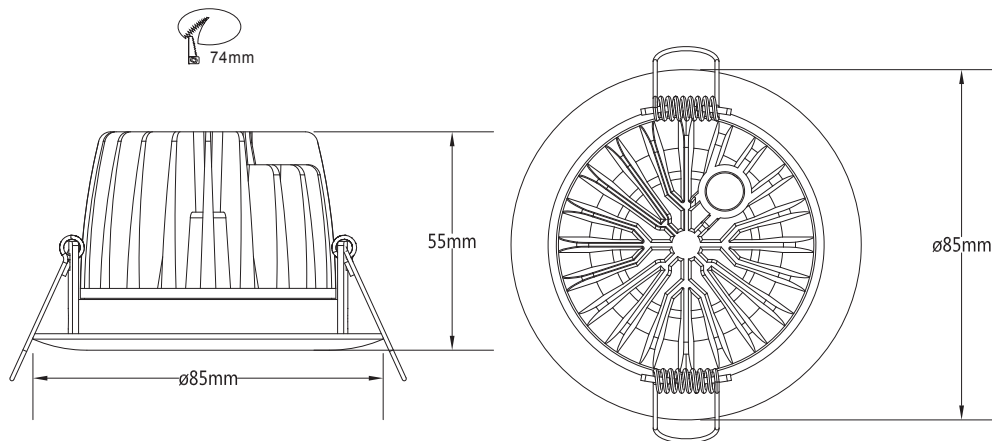

TECHNISCHE SPECIFICATIES

Technische specificaties	
UGR	<15
Dimbaar	Ja
Bundelhoek	36°
IP	IP44
IK	IK02
Beschermingsklasse	II
Inclusief driver (ja/nee)	Ja
Gloeidraadtest	650°C

Elektrische aansluiting	
Frequentie (Hz)	50-60
Netspanning/Voltage (V)	220-240
AC/DC	AC
Power factor	>0,9

Toepassing	
Bedrijfstemperatuur	-20 tot +45°C

Fysieke eigenschappen	
Diameter (mm)	85
Zaagmaat Ø (mm)	74
Inbouwdiepte (mm)	55
Kantelbaar	Nee
Montage	Inbouw
Geschikt voor plafonddikte (mm)	2 - 20

Materiaaleigenschappen	
Behuizing	Aluminium
Kleur behuizing	Zand wit, Aluminium
Optiek	Polycarbonaat

Certificaten	
Certificaten driver	CE
Certificaten armatuur	CE
Meetrapporten	LM80-08

MAATSCHETSEN