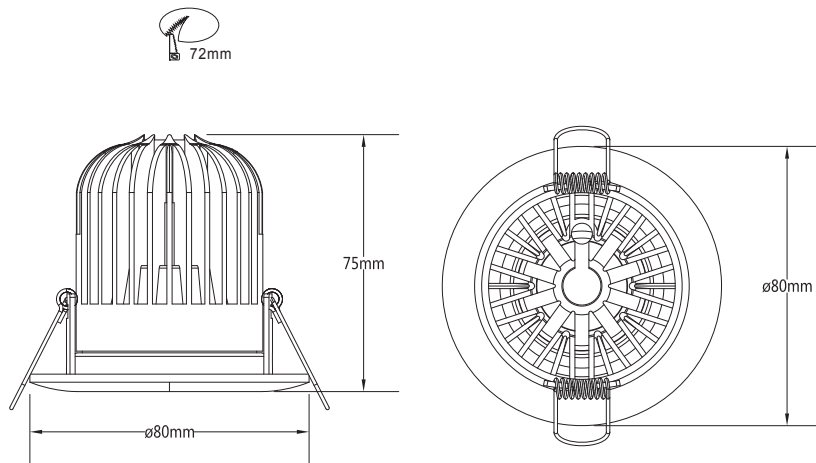

TECHNISCHE SPECIFICATIES

Technische specificaties	
UGR	<15
Dimbaar	Ja
Bundelhoek	36°
IP	IP44
IK	IK02
Beschermingsklasse	II
Inclusief driver (ja/nee)	Ja
Gloeidraadtest	650°C

Elektrische aansluiting	
Frequentie (Hz)	50-60
Netspanning/Voltage (V)	220-240
AC/DC	AC
Power factor	>0,9

Toepassing	
Bedrijfstemperatuur	-20 tot +45°C

Fysieke eigenschappen	
Diameter (mm)	80
Zaagmaat Ø (mm)	72
Inbouwdiepte (mm)	75
Kantelbaar	Nee
Montage	Inbouw
Geschikt voor plafonddikte (mm)	2 - 20

Materiaaleigenschappen	
Behuizing	Aluminium
Kleur behuizing	Zand wit, Aluminium
Optiek	Polycarbonaat

Certificaten	
Certificaten driver	CE
Certificaten armatuur	CE
Meetrapporten	LM80-08

MAATSCHETSEN