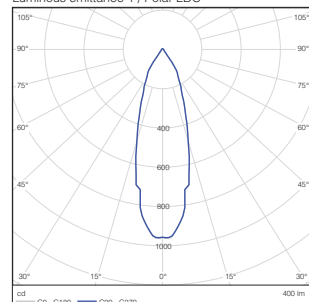

FOTOMETRISCHE GEGEVENS

Spotlight Forseti COB IP44 6W 10V 927
Luminous emittance 1 / Polar LDC