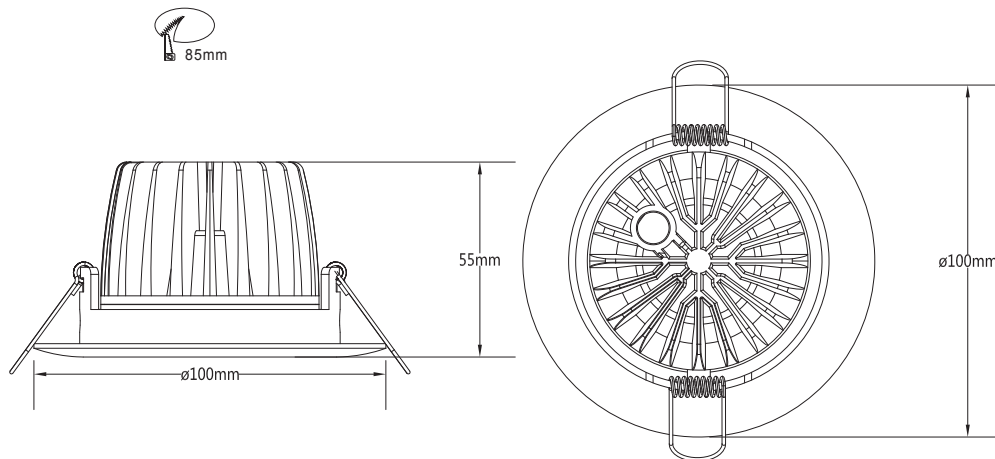

TECHNISCHE SPECIFICATIES

Technische specificaties	
UGR	<15
Dimbaar	Ja
Bundelhoek	36°
IP	IP44
IK	IK02
Beschermingsklasse	II
Inclusief driver (ja/nee)	Ja
Gloeidraadtest	650°C

Elektrische aansluiting	
Frequentie (Hz)	50-60
Netspanning/Voltage (V)	220-240
AC/DC	AC
Power factor	>0,9

Toepassing	
Bedrijfstemperatuur	-20 tot +45°C

Fysieke eigenschappen	
Diameter (mm)	100
Zaagmaat Ø (mm)	85
Inbouwdiepte (mm)	55
Kantelbaar	30°
Montage	Inbouw
Geschikt voor plafonddikte (mm)	2 - 20

Materiaaleigenschappen	
Behuizing	Aluminium
Kleur behuizing	Zand wit, Aluminium
Optiek	Polycarbonaat

Certificaten	
Certificaten driver	CE
Certificaten armatuur	CE
Meetrapporten	LM80-08

MAATSCHETSEN