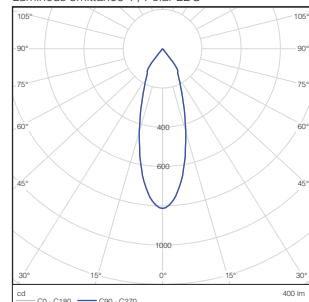

FOTOMETRISCHE GEGEVENS

Spotlight Droplet COB IP44 6W 10V 927
Luminous emittance 1 / Polar LDC