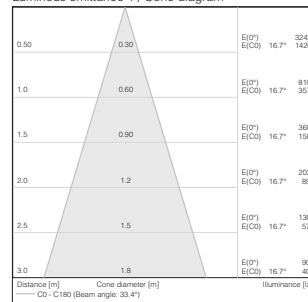

Certificaten	
Certificaten driver	CE
Certificaten armatuur	CE
Meetrapporten	LM80-08

MAATSCHETSEN

FOTOMETRISCHE GEGEVENS

Spotlight Droplet COB IP44 6W 10V 927
Luminous emittance 1 / Polar LDC

Luminous emittance 1 / Cone diagram