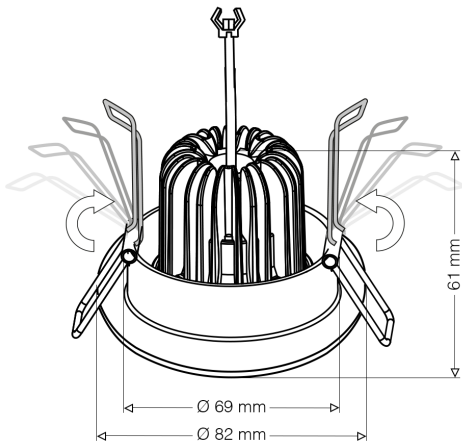

TECHNISCHE SPECIFICATIES

Technische specificaties

Dimbaar	Ja
UGR	<15
Bundelhoek	36°
IP	IP20
IK	IK02
Beschermingsklasse	II
Inclusief driver (ja/nee)	Ja
Gloeidraadtest	650°C

Elektrische aansluiting

Frequentie (Hz)	50-60
Netspanning/Voltage (V)	220-240
AC/DC	AC
Power factor	>0,9

Toepassing

Bedrijfstemperatuur	-10 tot +40°C

Fysieke eigenschappen

Diameter (mm)	82
Zaagmaat Ø (mm)	69
Inbouwdiepte (mm)	61
Kantelbaar	40°
Montage	Inbouw

Materiaaleigenschappen

Behuizing	Aluminium
Kleur behuizing	Geborsteld aluminium, Zand wit
Optiek	Polycarbonaat

Certificaten

Certificaten driver	CE
Certificaten armatuur	CE
Meetrapporten	LM80-08

MAATSCHETSEN

NOXION

© 2017 Noxion B.V. - Alle rechten voorbehouden. Noxion behoudt zich het recht voor om zonder enige voorafgaande mededeling of verplichting wijzigingen aan te brengen in de specificaties van een product en stelt zich niet aansprakelijk voor welke gevolgen dan ook van het gebruik van dit document. Fouten en drukfouten voorbehouden.

Versie: Mei 2018