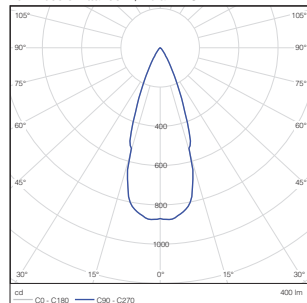

Certificaten	
Certificaten driver	CE
Certificaten armatuur	CE
Meetrappen	LM80-08

MAATSCHETSEN

FOTOMETRISCHE GEGEVENS

Spotlight Diamond COB IP44 6W 10V 927

Luminous emittance 1 / Polar LDC

Luminous emittance 1 / Cone diagram