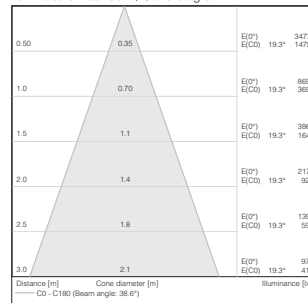

Certificaten	
Certificaten driver	CE
Certificaten armatuur	CE
Meetrappen	LM80-08

MAATSCHETSEN

FOTOMETRISCHE GEGEVENS

Spotlight Diamond COB IP44 6W 10V 927

Luminous emittance 1 / Polar LDC

Luminous emittance 1 / Cone diagram