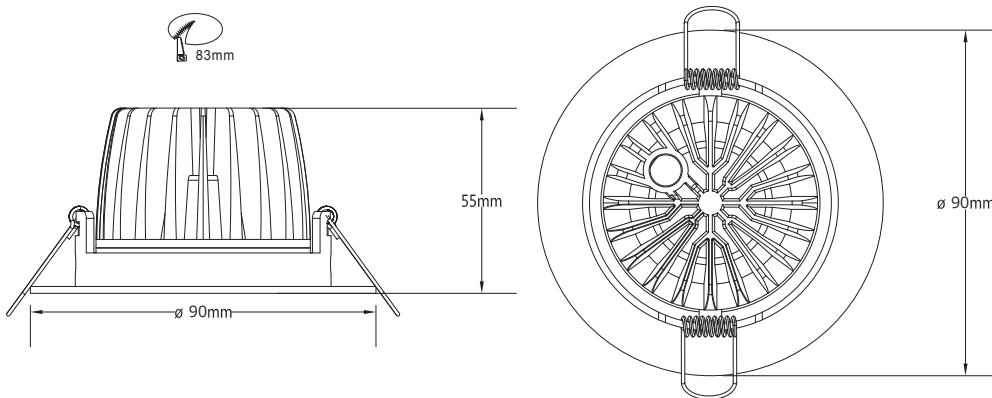

TECHNISCHE SPECIFICATIES

Technische specificaties	
UGR	<15
Dimbaar	Ja
Bundelhoek	36°
IP	IP44
IK	IK02
Beschermingsklasse	II
Inclusief driver (ja/nee)	Ja
Gloeidraadtest	650°C

Elektrische aansluiting	
Frequentie (Hz)	50-60
Netspanning/Voltage (V)	220-240
AC/DC	AC
Power factor	>0,9

Toepassing	
Bedrijfstemperatuur	-20 tot +45°C

Fysieke eigenschappen	
Diameter (mm)	90
Zaagmaat Ø (mm)	83
Inbouwdiepte (mm)	55
Kantelbaar	30°
Montage	Inbouw
Geschikt voor plafonddikte (mm)	2 - 20

Materiaaleigenschappen	
Behuizing	Aluminium
Kleur behuizing	Zand wit, Aluminium
Optiek	Polycarbonaat

Certificaten	
Certificaten driver	CE
Certificaten armatuur	CE
Meetrappen	LM80-08

MAATSCHETSEN