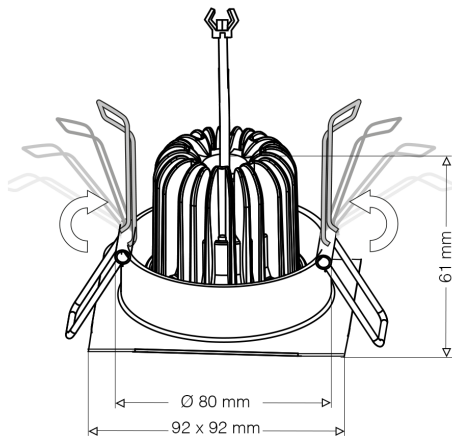

TECHNISCHE SPECIFICATIES

Technische specificaties

Dimbaar	Ja
UGR	<15
Bundelhoek	36°
IP	IP20
IK	IK02
Beschermingsklasse	II
Inclusief driver (ja/nee)	Ja
Gloeidraadtest	650°C

Elektrische aansluiting

Frequentie (Hz)	50-60
Netspanning/Voltage (V)	220-240
AC/DC	AC
Power factor	>0,9

Toepassing

Bedrijfstemperatuur	-10 tot +40°C

Fysieke eigenschappen

Afmetingen L x B (mm)	92 x 92
Zaagmaat Ø (mm)	80
Inbouwdiepte (mm)	61
Kantelbaar	40°
Montage	Inbouw

Materiaaleigenschappen

Behuizing	Aluminium
Kleur behuizing	Geborsteld aluminium, Zand wit
Optiek	Polycarbonaat

Certificaten

Certificaten driver	CE
Certificaten armatuur	CE
Meetrapporten	LM80-08

MAATSCHETSEN

NOXION

© 2017 Noxion B.V. - Alle rechten voorbehouden. Noxion behoudt zich het recht voor om zonder enige voorafgaande mededeling of verplichting wijzigingen aan te brengen in de specificaties van een product en stelt zich niet aansprakelijk voor welke gevolgen dan ook van het gebruik van dit document. Fouten en drukfouten voorbehouden.

Versie: Mei 2018