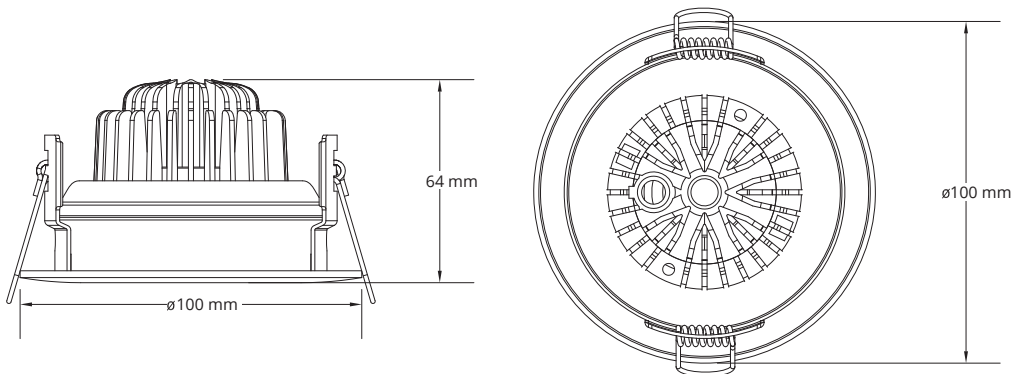

TECHNISCHE SPECIFICATIES

Technische specificaties

UGR	<15
Dimbaar	Ja
Bundelhoek	36°
IP	IP65
IK	IK02
Beschermingsklasse	II
Inclusief driver (ja/nee)	Ja
Gloeidraadtest	650°C

Elektrische aansluiting

Frequentie (Hz)	50-60
Netspanning/Voltage (V)	220-240
AC/DC	AC
Power factor	>0,9

Toepassing

Bedrijfstemperatuur	-20 tot +45°C

Fysieke eigenschappen

Diameter (mm)	100
Zaagmaat Ø (mm)	92
Inbouwdiepte (mm)	64
Kantelbaar	30°
Montage	Inbouw
Geschikt voor plafonddikte (mm)	2 - 20

Materiaaleigenschappen

Behuizing	Aluminium
Kleur behuizing	Zand wit, Aluminium
Optiek	Polycarbonaat

Certificaten

Certificaten driver	CE
Certificaten armatuur	CE
Meetrapporten	LM80-08

MAATSCHETSEN