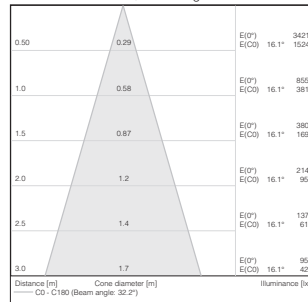

Spotlight Aqua COB IP65 Fire Rated 6W 10V 927

Luminous emittance 1 / Polar LDC

Luminous emittance 1 / Cone diagram

NOXION

© 2017 Noxion B.V. - Alle rechten voorbehouden. Noxion behoudt zich het recht voor om zonder enige voorafgaande mededeling of verplichting wijzigingen aan te brengen in de specificaties van een product en stelt zich niet aansprakelijk voor welke gevolgen dan ook van het gebruik van dit document. Fouten en drukfouten voorbehouden.