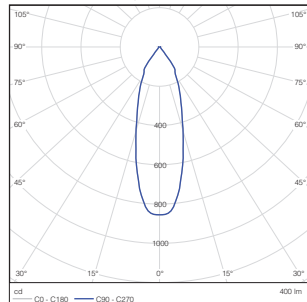

FOTOMETRISCHE GEGEVENS

Spotlight Aqua COB IP65 Fire Rated 6W 10V 927

Luminous emittance 1 / Polar LDC

Luminous emittance 1 / Cone diagram