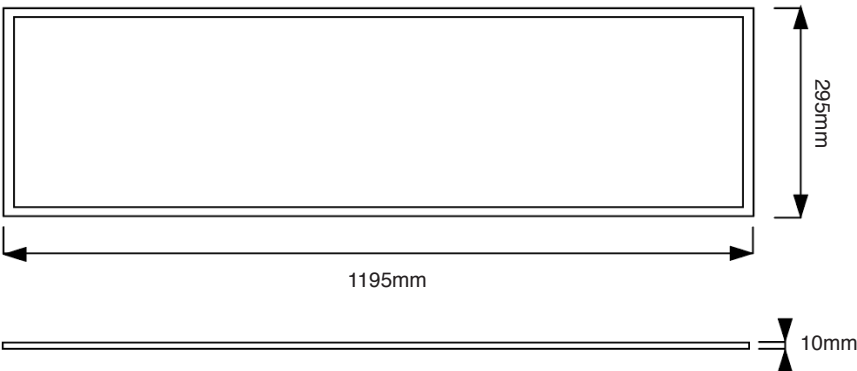

## DETAILS

Detail

Frame

10 mm slank profiel

## MAATSCHETSEN

60 x 60 cm

30 x 120 cm