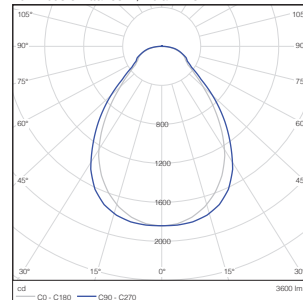

## DETAILS

Detail

Frame

10 mm slank profiel

## MAATSCHETSEN

60 x 60 cm

30 x 120 cm

## FOTOMETRISCHE GEGEVENS

LED Panel Delta Pro 33W 3000K 60x60 UGR<19

Luminous emittance 1 / Polar LDC

Luminous emittance 1 / Cone diagram

LED Panel Delta Pro 33W 4000K 60x60 UGR<19

Luminous emittance 1 / Polar LDC