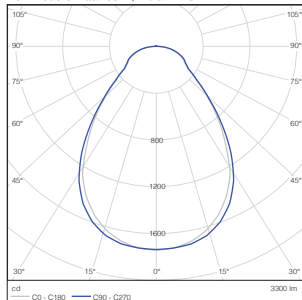

## DETAILS

Detail

Frame

10 mm slank profiel

## MAATSCHETSEN

60 x 60 cm

30 x 120 cm

## FOTOMETRISCHE GEGEVENS

LED Panel Delta Pro 33W 3000K 60x60 UGR<19

Luminous emittance 1 / Polar LDC

Luminous emittance 1 / Cone diagram

LED Panel Delta Pro 33W 4000K 60x60 UGR<19

Luminous emittance 1 / Polar LDC