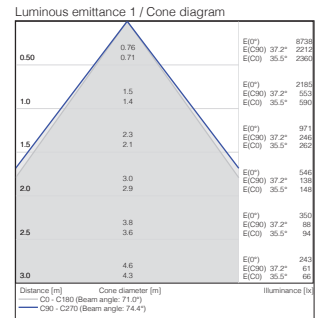

LED Panel Delta Pro 33W 6500K 30x120 UGR<19

SPECIFICATIES DRIVER

	LED Paneel Delta Pro UGR<19	LED Paneel Delta Pro UGR<19 DALI	Opmerking
Driver	44W 0.9/0.95A 42V I 230V	DALI 35/220...240/1A0 LT2	
Inschakelstroom I_{peak} (A)	17	<20	Ingangsspanning 230V
Duur van stroompiek T_{widn} (µs)	250	50	Ingangsspanning 230V, gemeten bij 50% I_{peak}