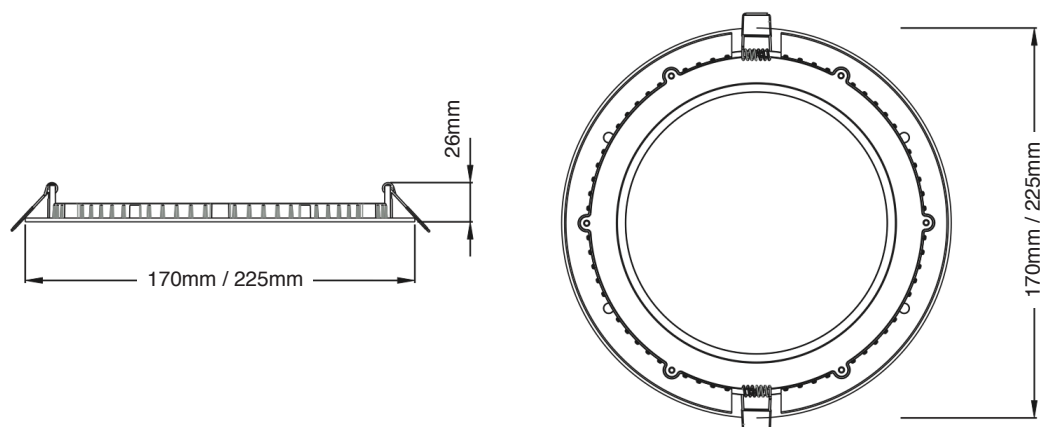

Toepassing	
Bedrijfstemperatuur	-20 tot +45°C

Certificaten	
Certificaten driver	CE
Certificaten armatuur	CE
Meetrapporten	LM79-08 en LM80-08

VERPAKKINGSINFORMATIE

Artikel		Doos 1 artikel		Masterbox		
		Afmetingen (mm) (HxBxL)	Gewicht (kg)	Aantal stuks per masterbox	Afmetingen (mm) (HxBxL)	Gewicht (kg)
EAN	Artikelomschrijving					
8719157001786	LED Slim Downlight 12W 3000K Zaagmaat Ø160mm	180x45x180	0,34	20	375x240x375	8,6
8719157001793	LED Slim Downlight 12W 4000K Zaagmaat Ø160mm	180x45x180	0,34	20	375x240x375	8,6
8719157001809	LED Slim Downlight 20W 3000K Zaagmaat Ø210mm	245x45x245	0,50	20	505x240x505	12,4
8719157001816	LED Slim Downlight 20W 4000K Zaagmaat Ø210mm	245x45x245	0,50	20	505x240x505	12,4
8719157002387	LED Slim Downlight 12W 3000K Zaagmaat Ø160mm 0-10V Dimbaar	180x45x180	0,34	20	375x240x375	8,6
8719157002394	LED Slim Downlight 12W 4000K Zaagmaat Ø160mm 0-10V Dimbaar	180x45x180	0,34	20	375x240x375	8,6
8719157002400	LED Slim Downlight 20W 3000K Zaagmaat Ø210mm 0-10V Dimbaar	245x45x245	0,50	20	505x240x505	12,4
8719157002417	LED Slim Downlight 20W 4000K Zaagmaat Ø210mm 0-10V Dimbaar	245x45x245	0,50	20	505x240x505	12,4
8719157002424	LED Slim Downlight 12W 3000K Zaagmaat Ø160mm DALI	180x45x180	0,34	20	375x240x375	8,6
8719157002431	LED Slim Downlight 12W 4000K Zaagmaat Ø160mm DALI	180x45x180	0,34	20	375x240x375	8,6
8719157002448	LED Slim Downlight 20W 3000K Zaagmaat Ø210mm DALI	245x45x245	0,50	20	505x240x505	12,4
8719157002455	LED Slim Downlight 20W 4000K Zaagmaat Ø210mm DALI	245x45x245	0,50	20	505x240x505	12,4

874/2015 

FOTOMETRISCHE GEGEVENS

Slim Downlight 12W 3000K Cutout 160mm

Luminous emittance 1 / Polar LDC

Luminous emittance 1 / Cone diagram

Slim Downlight 12W 4000K Cutout 160mm

Luminous emittance 1 / Polar LDC