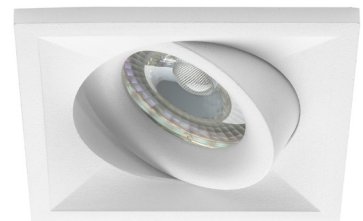

D-FLEX INBOUWSPOT KANTELBAAR

OMSCHRIJVING

De Noxion D-Flex is een premium vierkante design-inbouwspot die geschikt is voor LED retrofit- en halogeenlampen met een diameter van 51mm (MR16 Ø 51mm) en wordt voornamelijk gebruikt bij luxieuze toepassingen. De behuizing van de spot is volledig vervaardigd uit aluminium waardoor de kwaliteit behouden blijft. Dit armatuur is kantelbaar tot 40 graden, geschikt als accentverlichting en toepasbaar voor zaagmaten van Ø 70mm.

TOEPASSINGEN

Kantoor

Hotel

Restaurant

Retail

Woningbouw

SPECIFICATIES

EAN	Artikelomschrijving	Kleur
8719157000581	D-Flex MR16 Ø51mm LED/HALOGEEN Zand wit (incl. GU10 fitting) Zaagmaat Ø70mm 40° kantelbaar	Zand wit

TECHNISCHE SPECIFICATIES

Technische specificaties		Fysieke eigenschappen	
Techniek	Geschikt voor gebruik met LED	Afmetingen L x B (mm)	80 x 80
IP	IP20	Zaagmaat Ø (mm)	70
Inclusief lichtbron	Nee	Inbouwdiepte (mm)	≥75
Elektrische aansluiting		Kantelbaar	40°
Frequentie (Hz)	50-60	Montage	Inbouw
Netspanning/Voltage (V)	220-240 AC	Veertype	Klemveer
Max. vermogen (W)	50	Materiaaleigenschappen	
Fitting	GU10 (inclusief)	Behuizing	Aluminium
Aansluitkabel (GU10)	18 cm	Kleur behuizing	Zand wit

VERPAKKINGSINFORMATIE

Artikel		Doos 1 artikel		Masterbox		
EAN	Artikelomschrijving	Afmetingen (mm) (HxBxL)	Gewicht (kg)	Aantal stuks per masterbox	Afmetingen (mm) (HxBxL)	Gewicht (kg)
8719157000581	D-Flex MR16 Ø51mm LED/HALOGEEN Zand wit (incl. GU10 fitting) Zaagmaat Ø70mm 40° kantelbaar	45x115x87	0,151	50	250x245x460	8,3